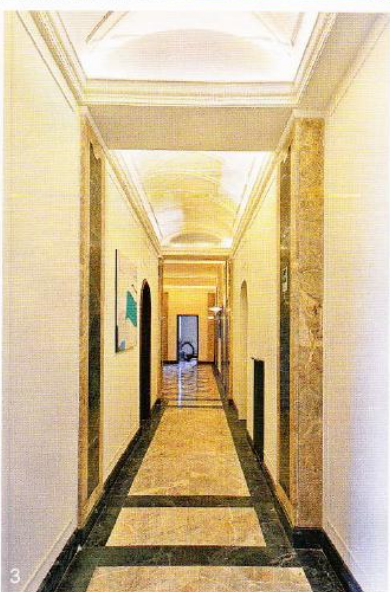

居室的建築面積約三千平方呎，屬低密度一梯兩伙電梯公寓，與鄰幢相連構成建築群體，設中庭花園供住戶共用。據說這屬大戶人家的住宅，分設主人活動區及家傭工作與休息區，箇中關鍵在於一道走廊與門子設計。

女戶主Odilia在偌大房子盡情發揮創意，把室內打造成高級訂製奢華住宅——體現既有個性又具奢華生活品味的設計示範，包括活現以開放式廚房作為今日家居生活中心的實況，將飯廳置於廚房與客廳之間作為緩衝區，客廳內設高級家庭影院及聽歌系統，另設品酒及雪茄房，以及健身單車房等，一屋的高級休閒設施，足以讓住

戶足不出戶亦能享極級娛樂節目。

製造入門驚喜

入門即見獨立玄關，面積就像港式居室的客廳或飯廳，一旁開出落地大窗(原來是一道分隔陽台的雙掩門)讓園景樹影點綴室內，四面牆身漆上靈感來自歐斑鳩(turtle dove)身上的羽毛灰色的牆漆，最特別是戶主將兒子的幾幅圓形畫作作為灰牆的點綴，對於兒子可謂別具鼓勵意義；自玄關跨越走廊，便到開放的廚房，而廚房與玄關、廚房與飯廳之間各定製加寬了的掩門和遮門。廚房的特色除了設備一流，用上Gaggenau的廚房電器，廚櫃是Odilia特別訂造的，尤其一面寬逾三米的純白色高型

廚房檯面，是借用畫圓的萬花尺打造成無尖角的圓弧造型，加上廚櫃背後的牆身亦讓兒子親筆畫上彩繪，為黑白色調廚房添上藝術彩妝。

空間串連藝術

廚房與飯廳之間有白牆，更有白色遮門作為兩區分隔，由廚房看向飯廳，隔牆上的藍色格線尤其出色，跟純白色圓弧牆面形成和諧亦跳脫的畫面。飯廳主角畫置在於餐桌與餐椅，這裡的用餐家具一定不會讓你失望，光是餐桌以清玻璃桌面配以犀牛的桌座已令人喜出望外，更教人驚喜是那隻犀牛角是活動的，可任意擺放，角置原位或擺於檯面上，布置出自我風格。且

- 1.玄關面積充裕，足以成為港式住宅的客廳；四面牆身漆上Turtle dove身上的羽毛灰色牆漆，幾幅由戶主兒子Guglielmo Zalukar親手繪畫的圓形畫作點綴其中，別具鼓勵意義。
2. 2/3.玄關與走廊毗鄰，雲石地台與拱形天花板上的交錯線條裝飾為建築原有設計，戶主全部予以保留，讓房子呈現新舊融合的特殊面貌。
- 4.廚房工作檯面的雪白色面材為ILEXA出品的Quarzite(石英岩)；廚櫃背後再有Guglielmo的親筆彩繪裝飾。
- 5.由此可見Odilia設計的整個以萬花尺繪畫的圓弧形無尖角的檯面全貌。